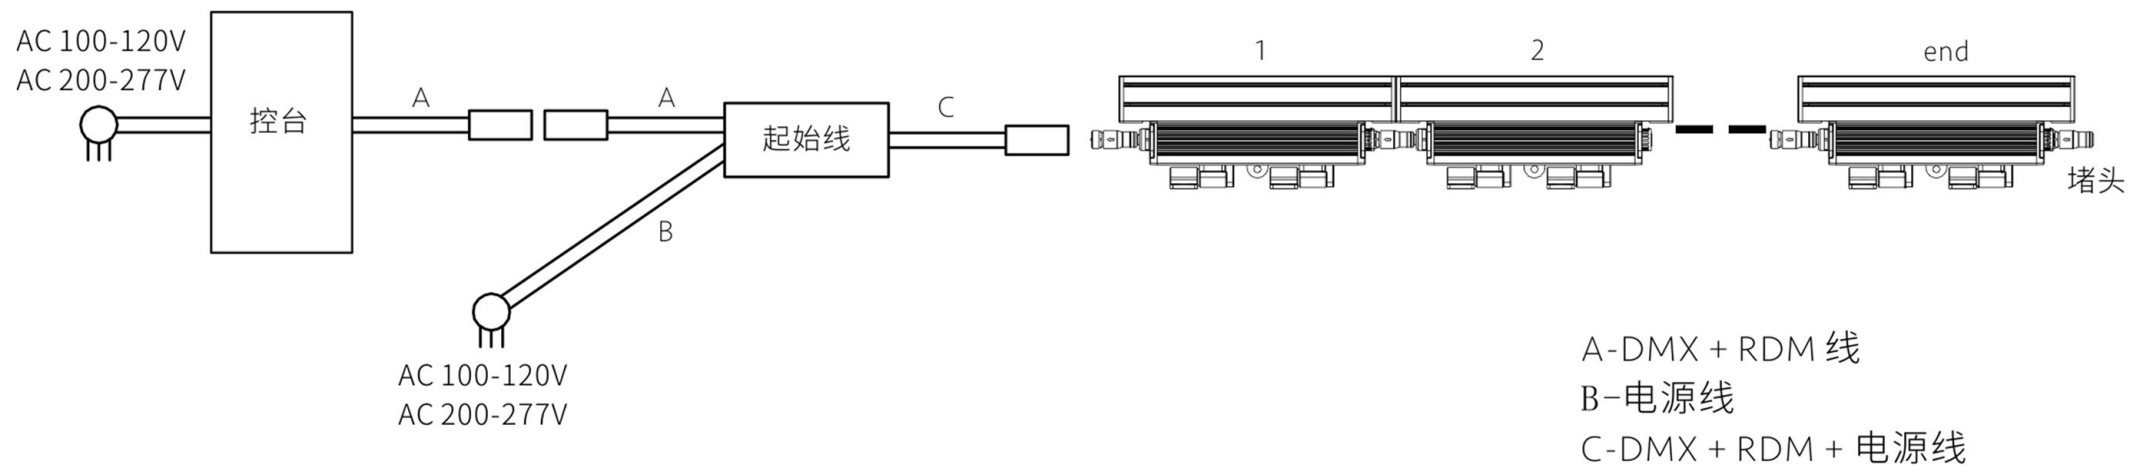

1FT
AC 100-120V:MAX 16FT
AC 200-277V:MAX 32FT

2FT
AC 100-120V:MAX 16FT
AC 200-277V:MAX 32FT

4FT
AC 100-120V:MAX 16FT
AC 200-277V:MAX 32FT

A

A

起始线

C

AC 100-120V
AC 200-277V

A-DMX + RDM 线
B-电源线
C-DMX + RDM + 电源线