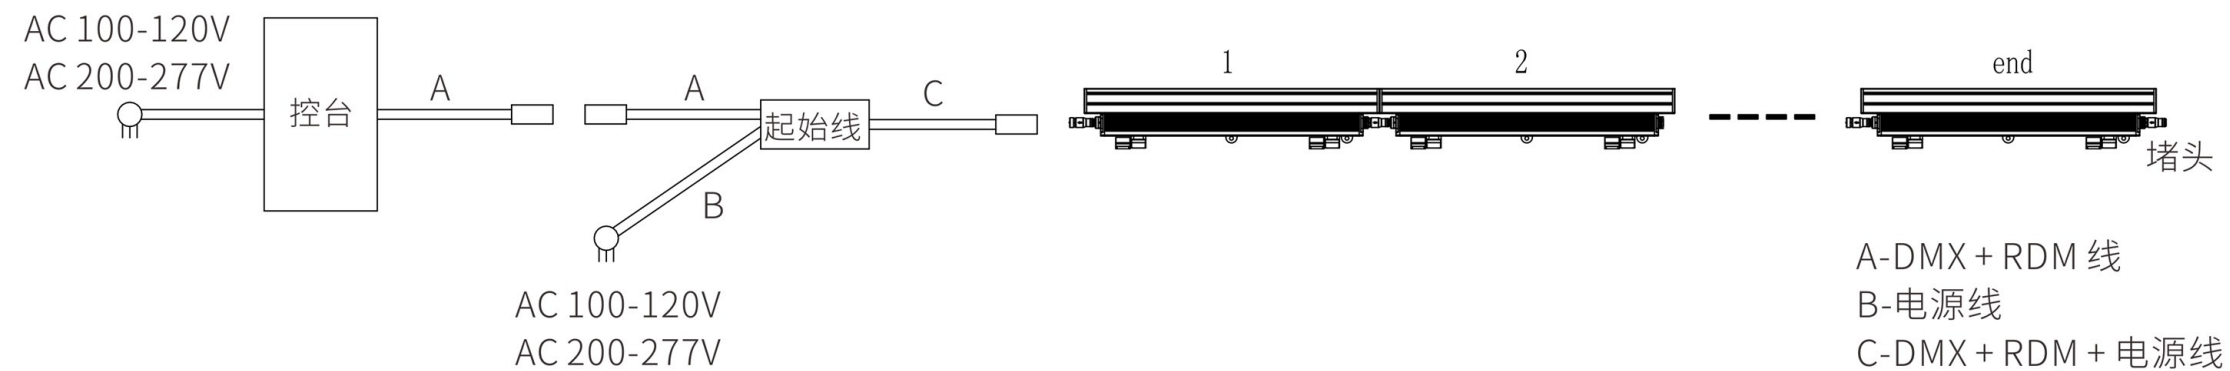

1FT
AC 100-120V:MAX 16FT
AC 200-277V:MAX 32FT

2FT
AC 100-120V:MAX 16FT
AC 200-277V:MAX 32FT

4FT
AC 100-120V:MAX 16FT
AC 200-277V:MAX 32FT

A

A

起始线

C

AC 100-120V
AC 200-277V

A-DMX + RDM 线
B-电源线
C-DMX + RDM + 电源线