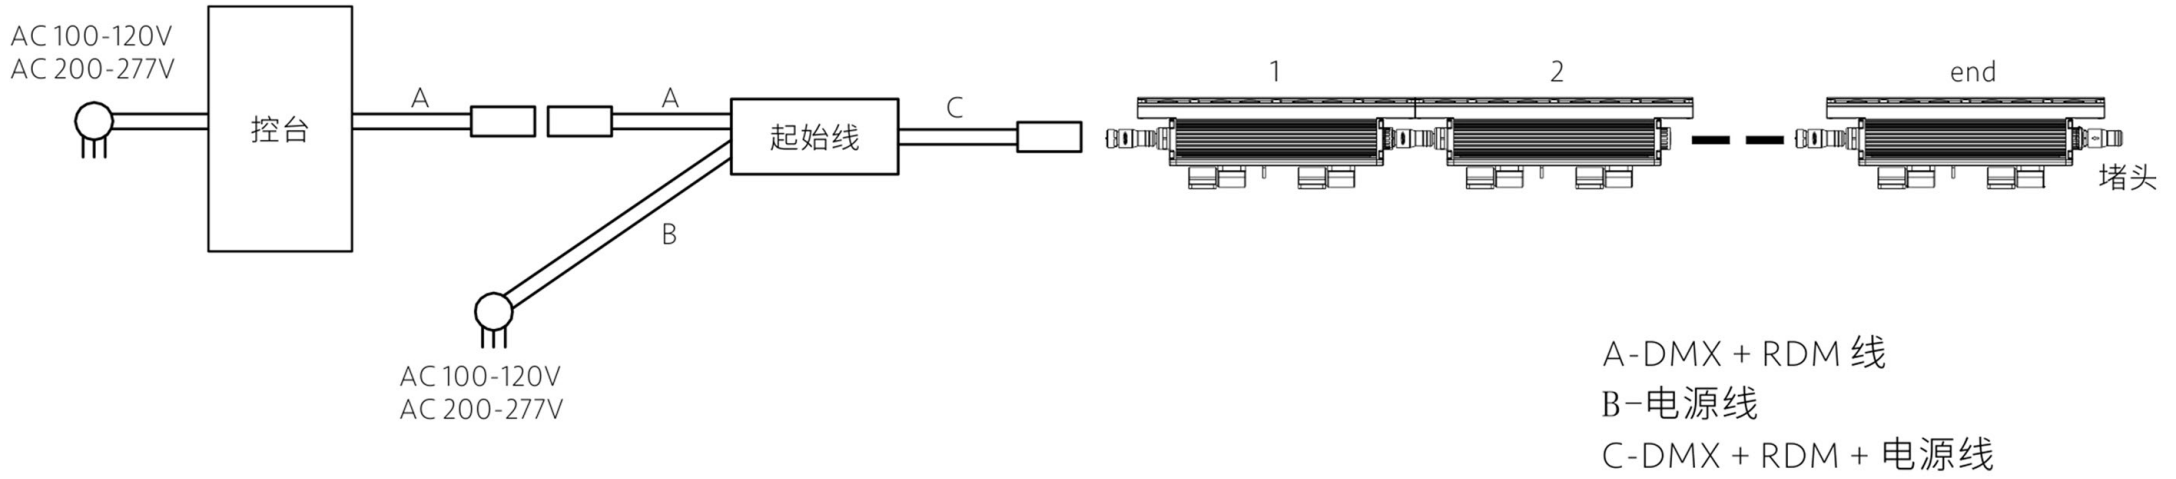

1FT
AC 100-120V:MAX 40FT
AC 200-277V:MAX 80FT

2FT
AC 100-120V:MAX 40FT
AC 200-277V:MAX 80FT

AC 100-120V
AC 200-277V

B
AC 100-120V
AC 200-277V

堵头

A-DMX + RDM 线
B-电源线
C-DMX + RDM + 电源线

4FT
AC 100-120V:MAX 40FT
AC 200-277V:MAX 80FT

A

A

C

AC 100-120V
AC 200-277V

1

2

end

堵头

A-DMX + RDM 线
B-电源线
C-DMX + RDM + 电源线