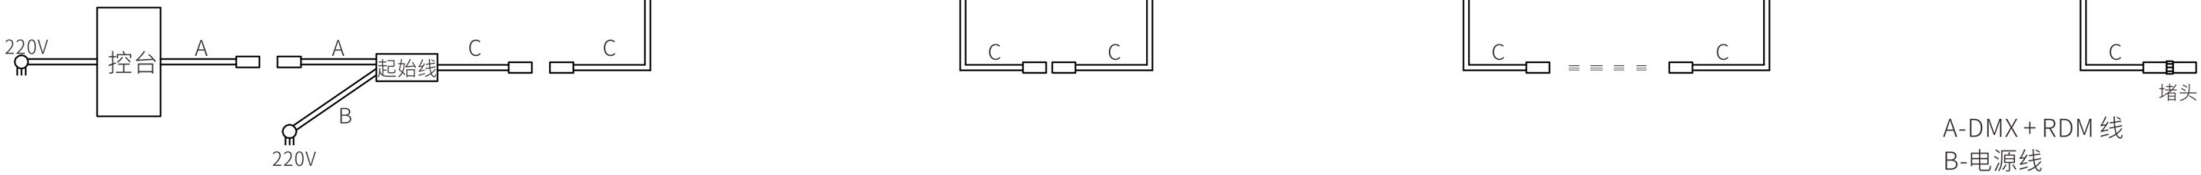

1FT
AC 100-120V:MAX 40FT
AC 200-277V:MAX 80FT

A-DMX + RDM 线
B-电源线
C-DMX + RDM + 电源线

4FT
AC 100-120V:MAX 40FT
AC 200-277V:MAX 80FT

A-DMX + RDM 线
B-电源线
C-DMX + RDM + 电源线