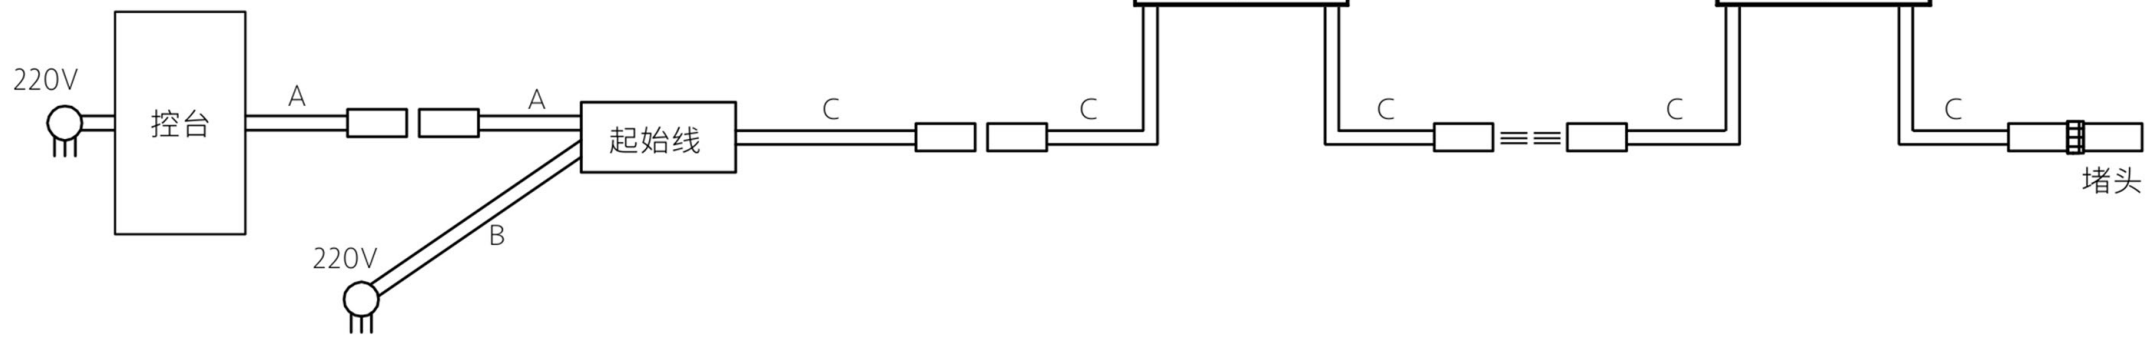

1FT
AC 100-120V:MAX 40FT
AC 200-277V:MAX 80FT

A-DMX + RDM 线
B-电源线
C-DMX + RDM + 电源线

4FT
AC 100-120V:MAX 40FT
AC 200-277V:MAX 80FT

A-DMX + RDM 线
B-电源线
C-DMX + RDM + 电源线