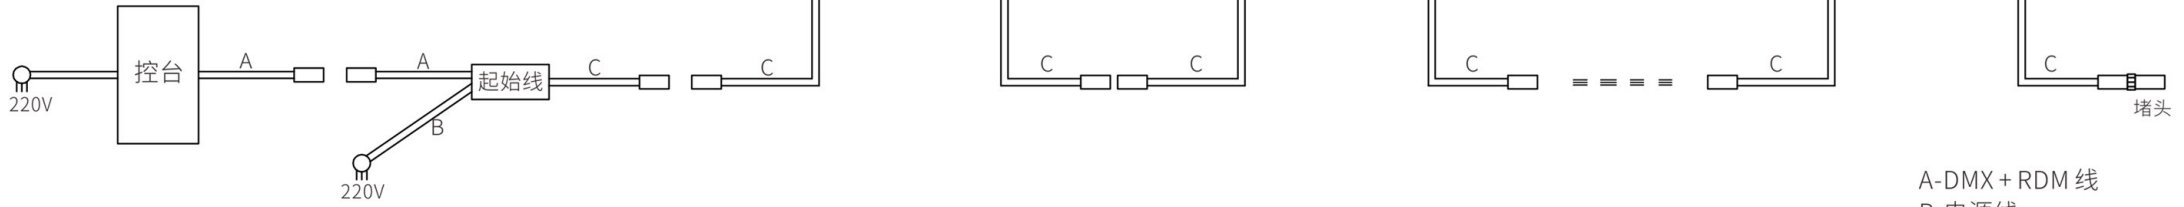

1FT
AC 100-120V:MAX 40FT
AC 200-277V:MAX 80FT

A-DMX + RDM 线
B-电源线
C-DMX + RDM + 电源线

2FT
AC 100-120V:MAX 40FT
AC 200-277V:MAX 80FT

A-DMX + RDM 线
B-电源线
C-DMX + RDM + 电源线

4FT
AC 100-120V:MAX 40FT
AC 200-277V:MAX 80FT

A-DMX + RDM 线
B-电源线
C-DMX + RDM + 电源线