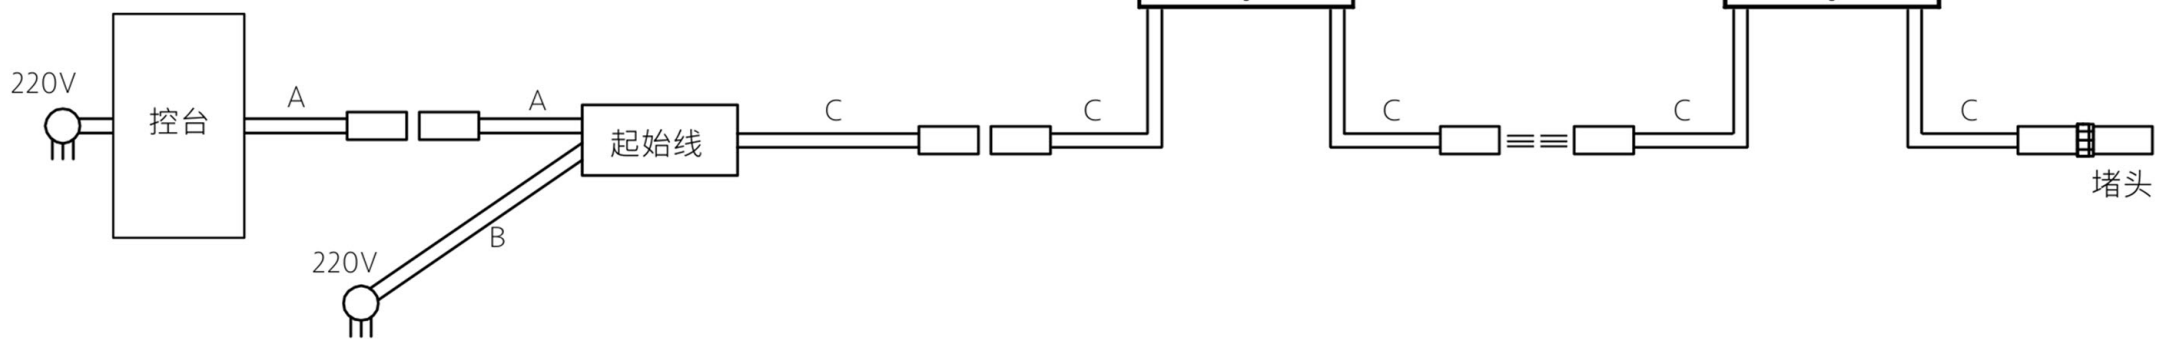

1FT
AC 100-120V:MAX 40FT
AC 200-277V:MAX 80FT

A-DMX + RDM 线
B-电源线
C-DMX + RDM + 电源线

2FT
AC 100-120V:MAX 40FT
AC 200-277V:MAX 80FT

A-DMX + RDM 线
B-电源线
C-DMX + RDM + 电源线

4FT
AC 100-120V:MAX 40FT
AC 200-277V:MAX 80FT

A-DMX + RDM 线
B-电源线
C-DMX + RDM + 电源线