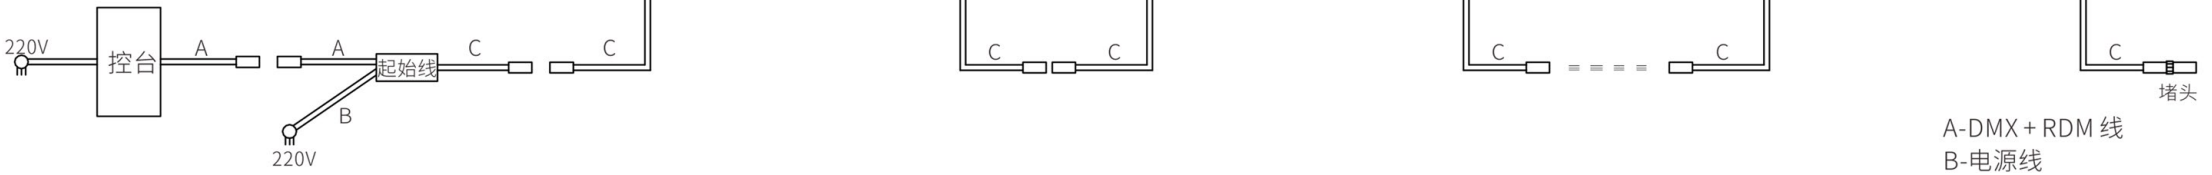

1FT
AC 100-120V:MAX 40FT
AC 200-277V:MAX 80FT

A-DMX + RDM 线
B-电源线
C-DMX + RDM + 电源线

2FT
AC 100-120V:MAX 40FT
AC 200-277V:MAX 80FT

A-DMX + RDM 线
B-电源线
C-DMX + RDM + 电源线

4FT
AC 100-120V:MAX 40FT
AC 200-277V:MAX 80FT

A-DMX + RDM 线
B-电源线
C-DMX + RDM + 电源线