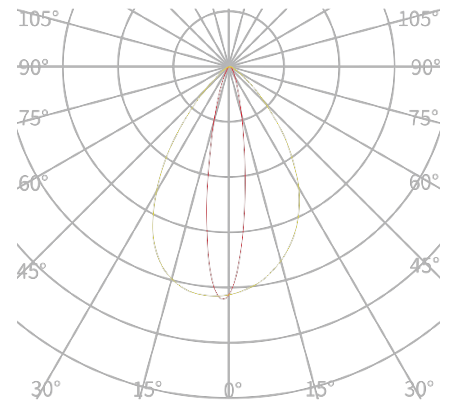

格栅

防水起始线

堵头

接线盒

配光曲线图 (单位：cd/klm)

中角度：30°

大角度：60°

不对称角度：15° × 60°

产品尺寸