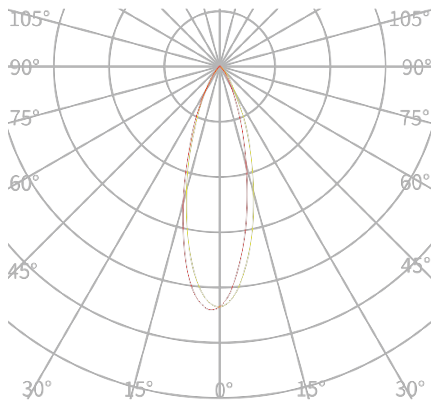

格栅

防水起始线

堵头

接线盒

配光曲线图 (单位：cd/klm)

中角度：30°

大角度：60°

不对称角度：15° × 60°

产品尺寸