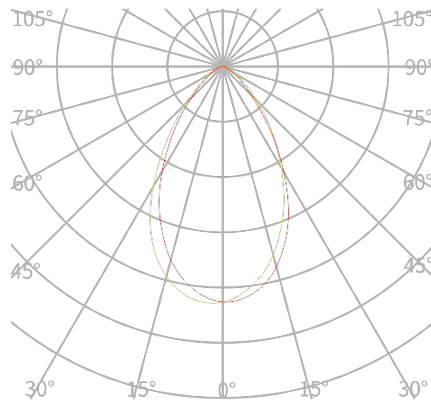

格栅

防水起始线

堵头

接线盒

配光曲线图 (单位：cd/klm)

中角度：30°

大角度：60°

不对称角度：15° × 60°

产品尺寸