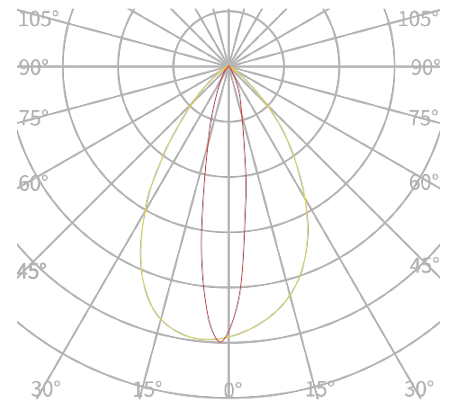

格栅

防水起始线

堵头

接线盒

配光曲线图 (单位：cd/klm)

中角度：30°

大角度：60°

不对称角度：20° × 65°

产品尺寸