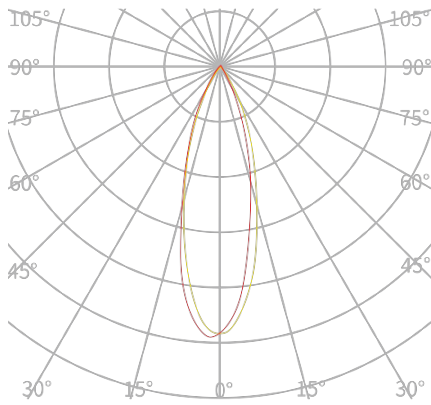

格栅

防水起始线

堵头

接线盒

配光曲线图 (单位：cd/klm)

中角度：30°

大角度：60°

不对称角度：20° × 65°

产品尺寸