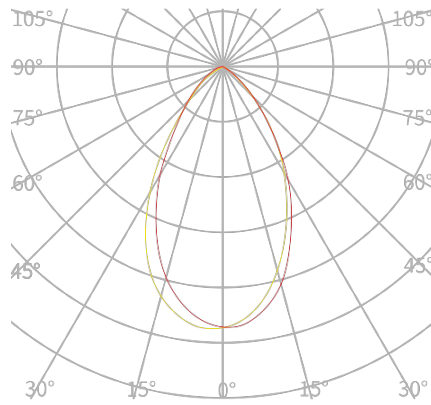

格栅

防水起始线

堵头

接线盒

配光曲线图 (单位：cd/klm)

中角度：30°

大角度：60°

不对称角度：20° × 65°

产品尺寸