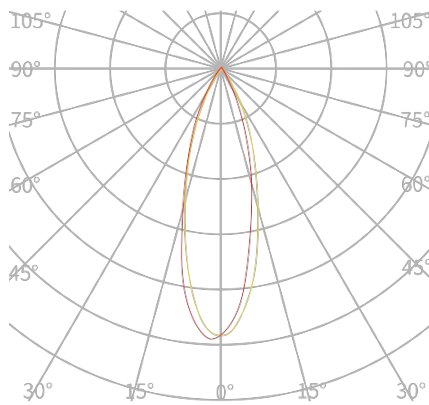

配光曲线图 (单位：cd/klm)

窄角度：12°

中角度：30°

大角度：60°

不对称角度：20° × 65°

### 产品尺寸