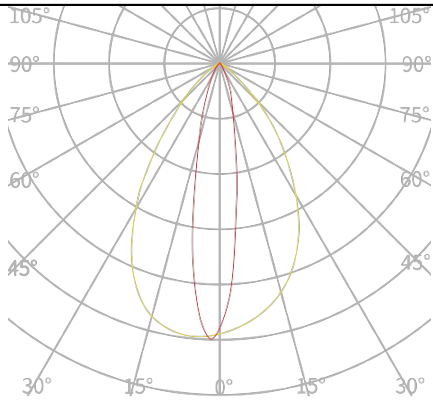

配光曲线图 (单位：cd/klm)

窄角度：12°

中角度：30°

大角度：60°

不对称角度：20° × 65°

### 产品尺寸