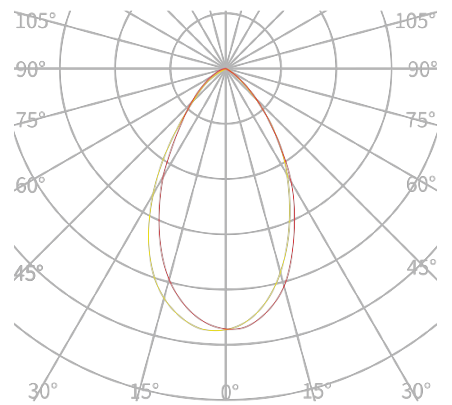

配光曲线图 (单位：cd/klm)

窄角度：12°

中角度：30°

大角度：60°

不对称角度：20° × 65°

### 产品尺寸