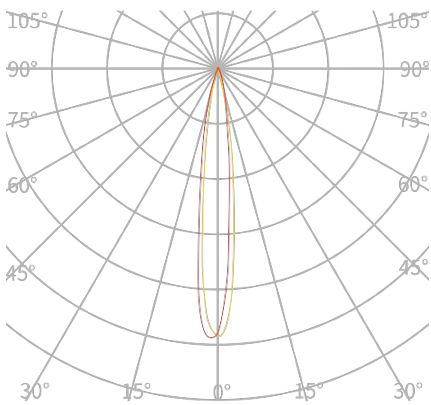

配光曲线图 (单位：cd/klm)

窄角度：12°

中角度：30°

大角度：60°

不对称角度：20° × 65°