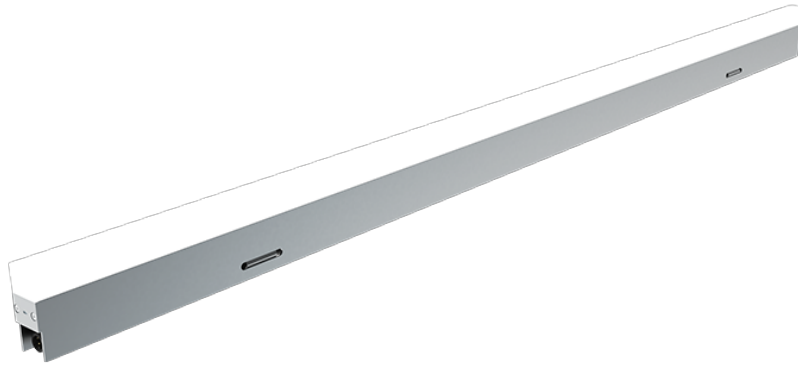

GS-L-1

GS-L-1是一款专业的建筑洗墙条灯。拥有多种颜色和光束角度。

光学

LED	48pcs
光通量(版本10°)	225 lm (Quad) ,120 lm (RGB) , 240 lm (FW)
LED 颜色	2700K, 3000K, 3500K, 4000K, 5000K ,5700K ,6500K (FW 版本),R+G+B(RGB 版本),RGBW (Quad 版本)
CRI(FW 版本)	80
LED寿命	50,000小时
光束角度	110°
调光	线性 0-100%

结构

镜头材料	PMMA + 抗UV镜头
外壳材料	阳极氧化压铸铝
表面处理颜色	灰色 (RAL9006),黑色 (RAL9005)
安装方式	地面、吊挂、墙面安装
尺寸	1000mm/500mm/250mm x 35mm x 39.6 mm
重量	1.0 kgs

电子

功率	15W/12W
功率因素	> 0.9

电路	内置驱动和开关电源
线材 + 接头	DMX 512 5针电源线+信号线
额定电压	24 VDC
电源	内置电源
电子可选配件	防水起始线, 防水延长线, 防水接线盒, 防水堵头