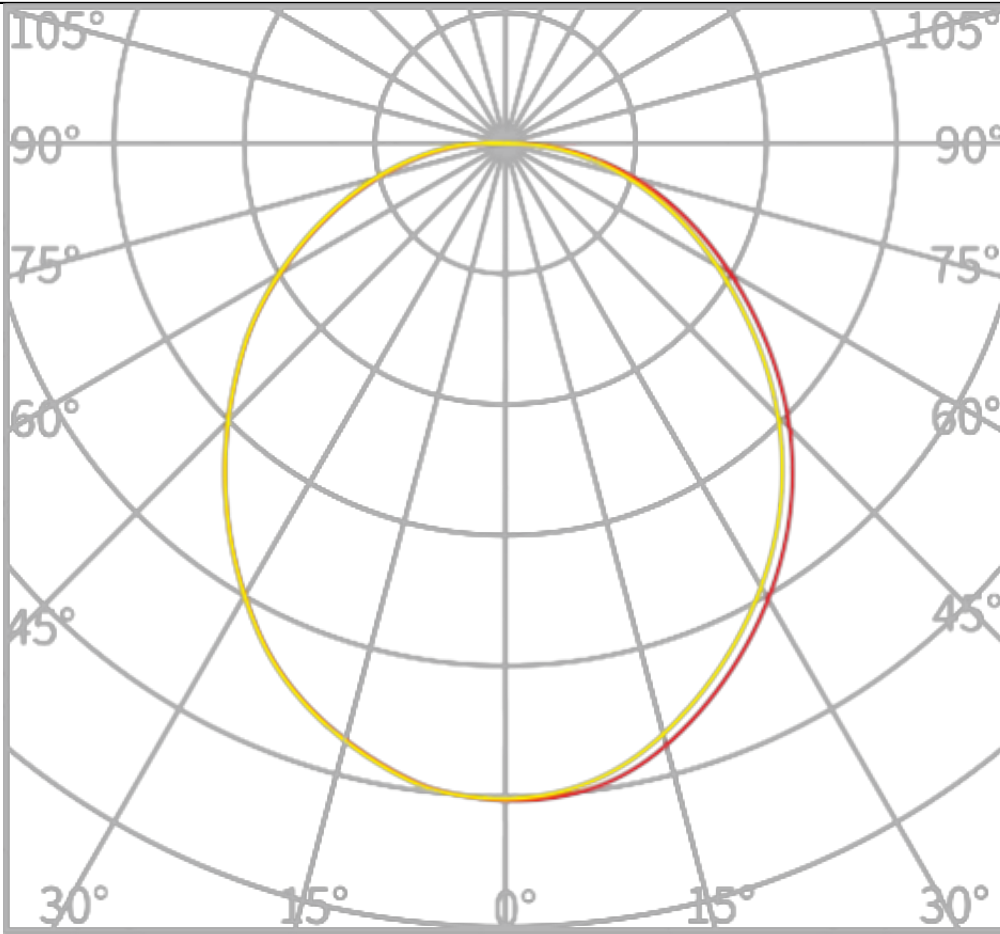

GS-L-1

GS-L-1是一款专业的建筑洗墙条灯。拥有多种颜色和光束角度。

光学

LED	48pcs
光通量(版本10°)	225 lm (Quad) ,120 lm (RGB) , 240 lm (FW)
LED 颜色	2700K, 3000K, 3500K, 4000K, 5000K ,5700K ,6500K (FW 版本),R+G+B(RGB 版本),RGBW (Quad 版本)
CRI(FW 版本)	80
LED寿命	50,000小时
光束角度	110°
调光	线性 0-100%

配光曲线图 (单位 : cd/klm)

产品尺寸